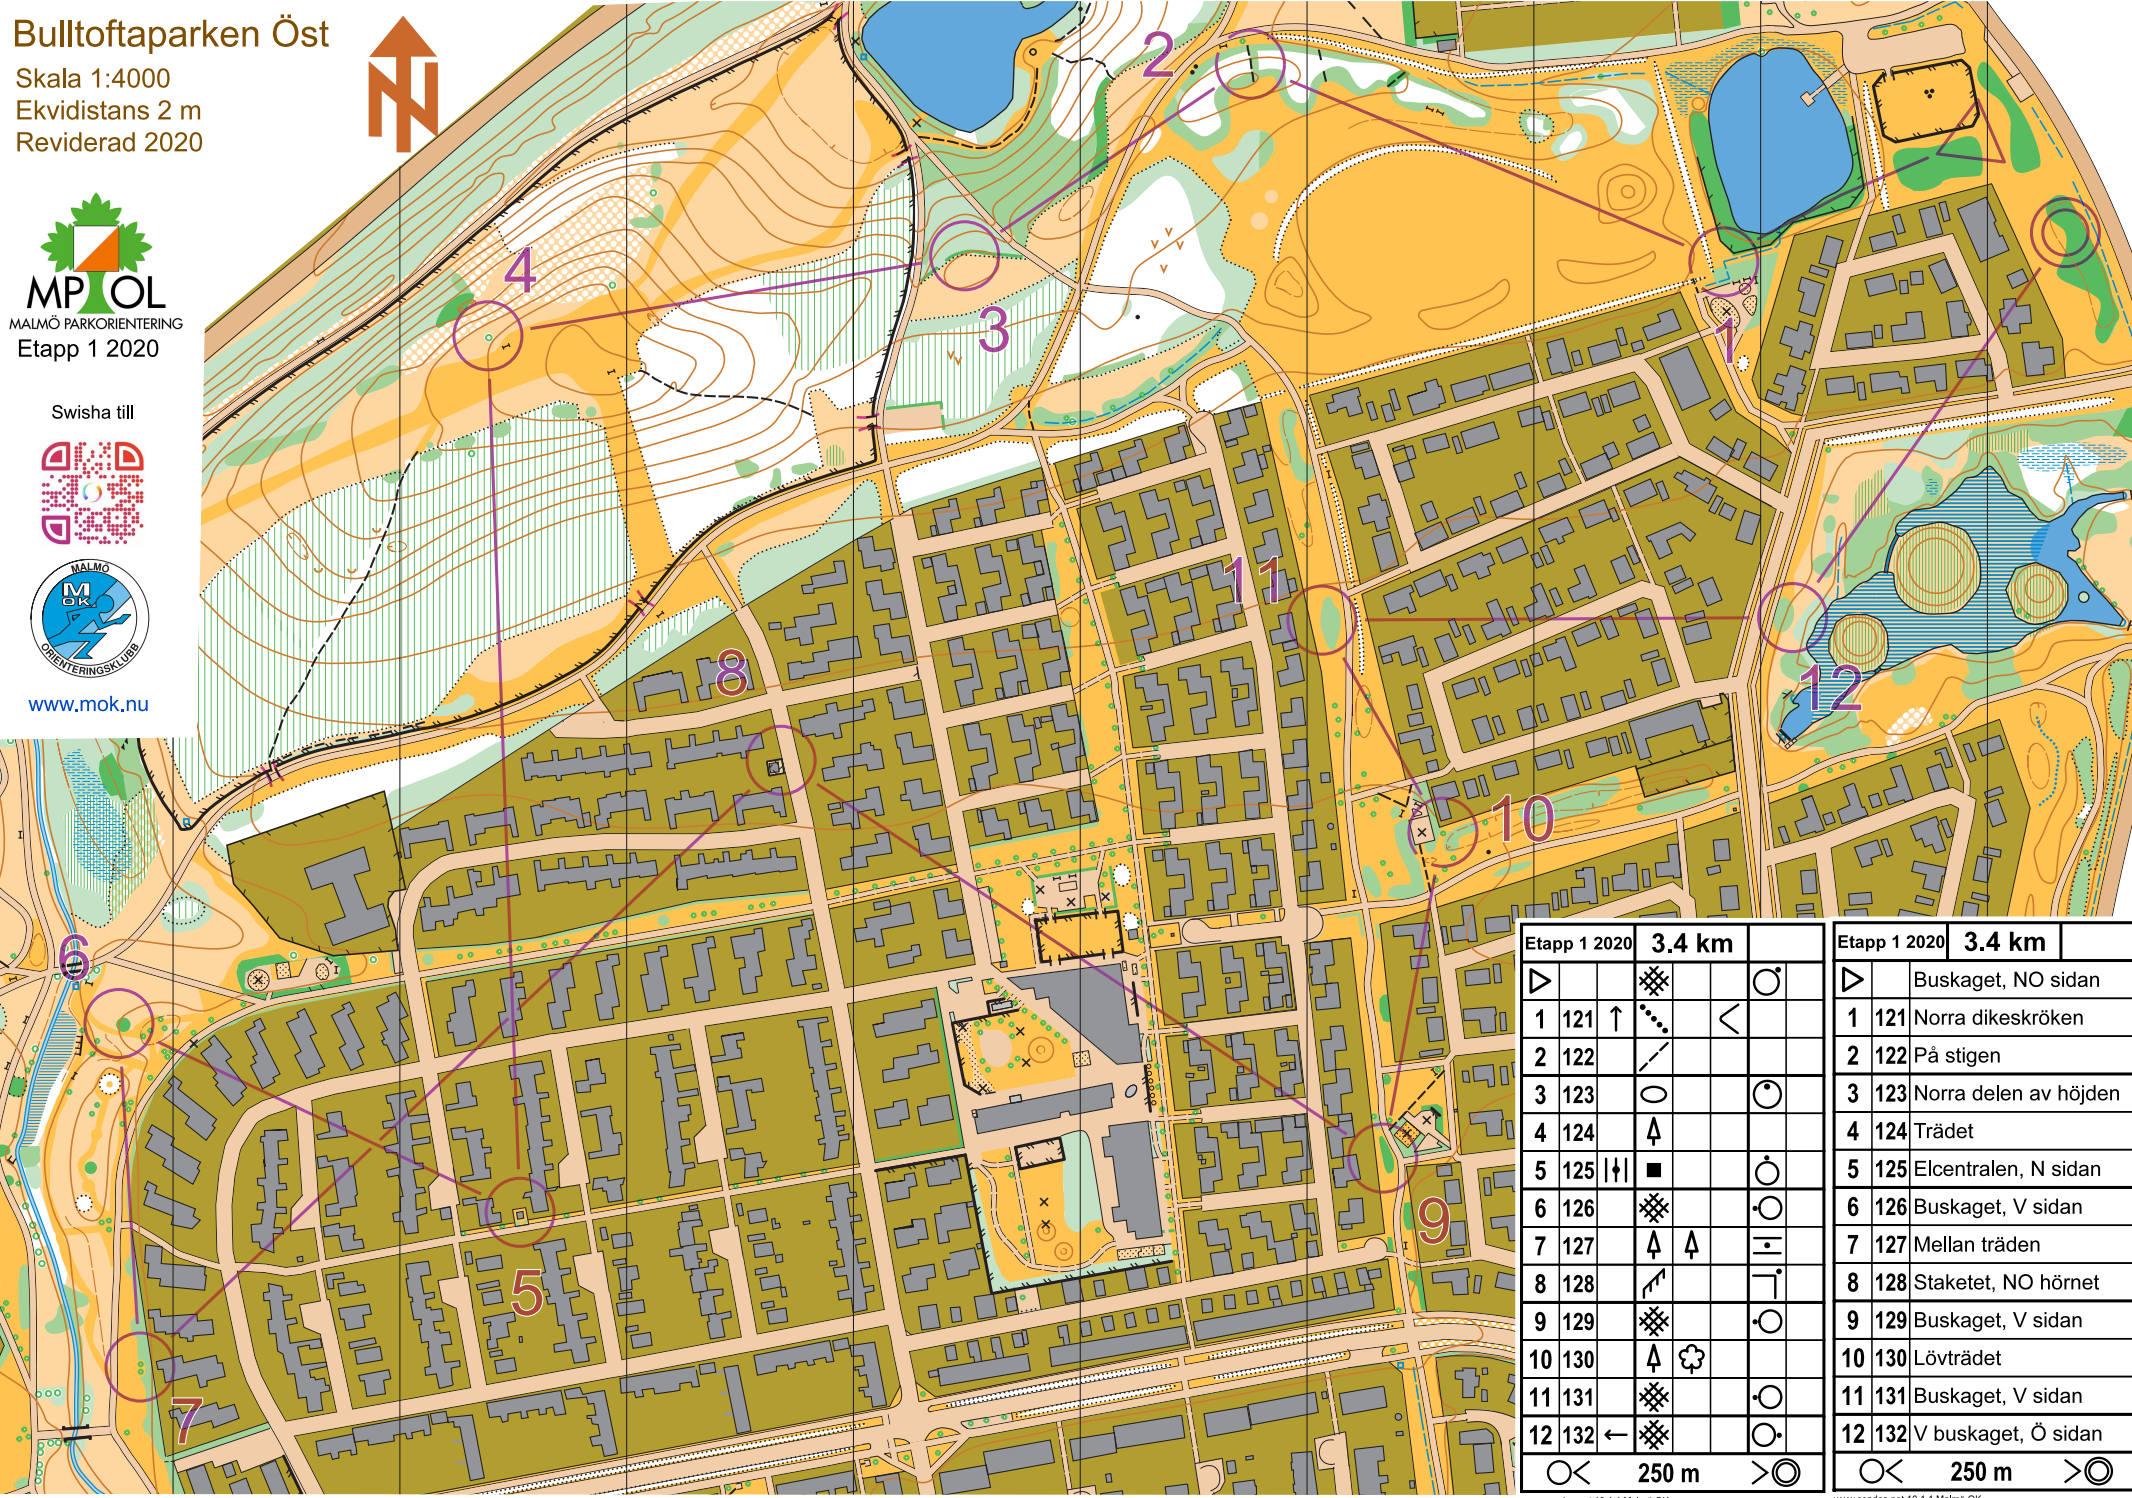

# Bulltoftaparken Öst

Skala 1:4000  
 Ekvidistans 2 m  
 Reviderad 2020

Swisha till

[www.mok.nu](http://www.mok.nu)

Etapp 1 2020		3.4 km			Etapp 1 2020		3.4 km		
▶		⊗		○	▶		Busketaget, NO sidan		
1	121	↑	⋯	<	1	121	Norra dikeskröken		
2	122	↘			2	122	På stigen		
3	123	○		○	3	123	Norra delen av höjden		
4	124	⤴			4	124	Trädet		
5	125		■	○	5	125	Elcentralen, N sidan		
6	126	⊗		○	6	126	Busketaget, V sidan		
7	127	⤴	⤴	⊖	7	127	Mellan träden		
8	128	↗		⊥	8	128	Staketet, NO hörnet		
9	129	⊗		○	9	129	Busketaget, V sidan		
10	130	⤴	☼		10	130	Lövträdet		
11	131	⊗		○	11	131	Busketaget, V sidan		
12	132	←	⊗	○	12	132	V busketaget, Ö sidan		
○	<	250 m		>	○	<	250 m		>